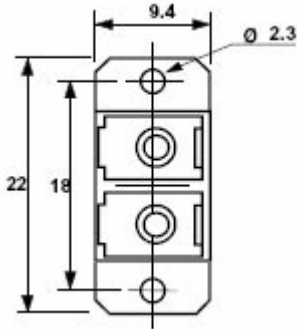

LC Duplex Adapter

Ordering Information

- LC multimode duplex
Beige

- LC singlemode duplex
Blue