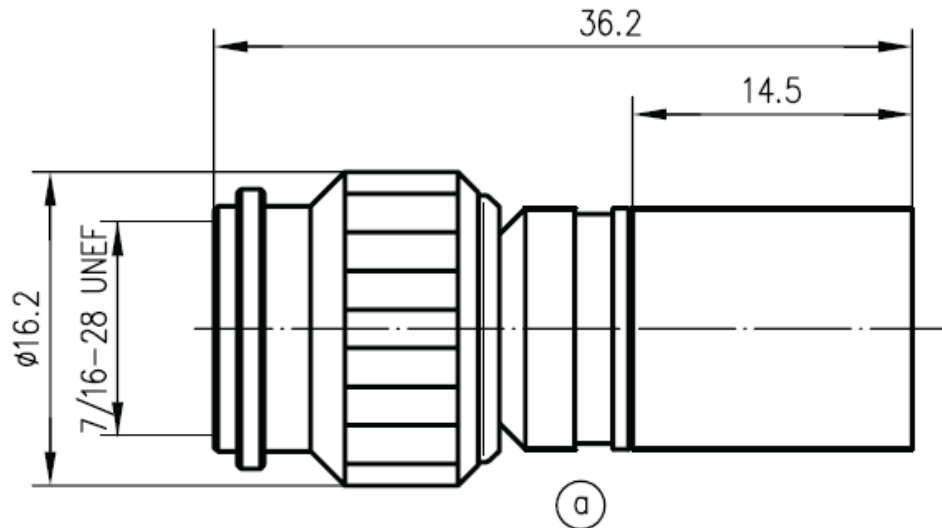

314-217 - TNC Male For RG214

Innenleiter / inner conductor
Crimprohr / crimp ferrule
sonstige Metallteile / other metal parts
Isolierung / insulator
Dichtung / gasket

CuZn39Pb3
Cu SF w
CuZn39Pb3 / CuZn38Pb1.5
PTFE
NBR

Cu1Ni2Au0.8
CuSnZn3
CuSnZn3

Kabel / cable

RG-214/U